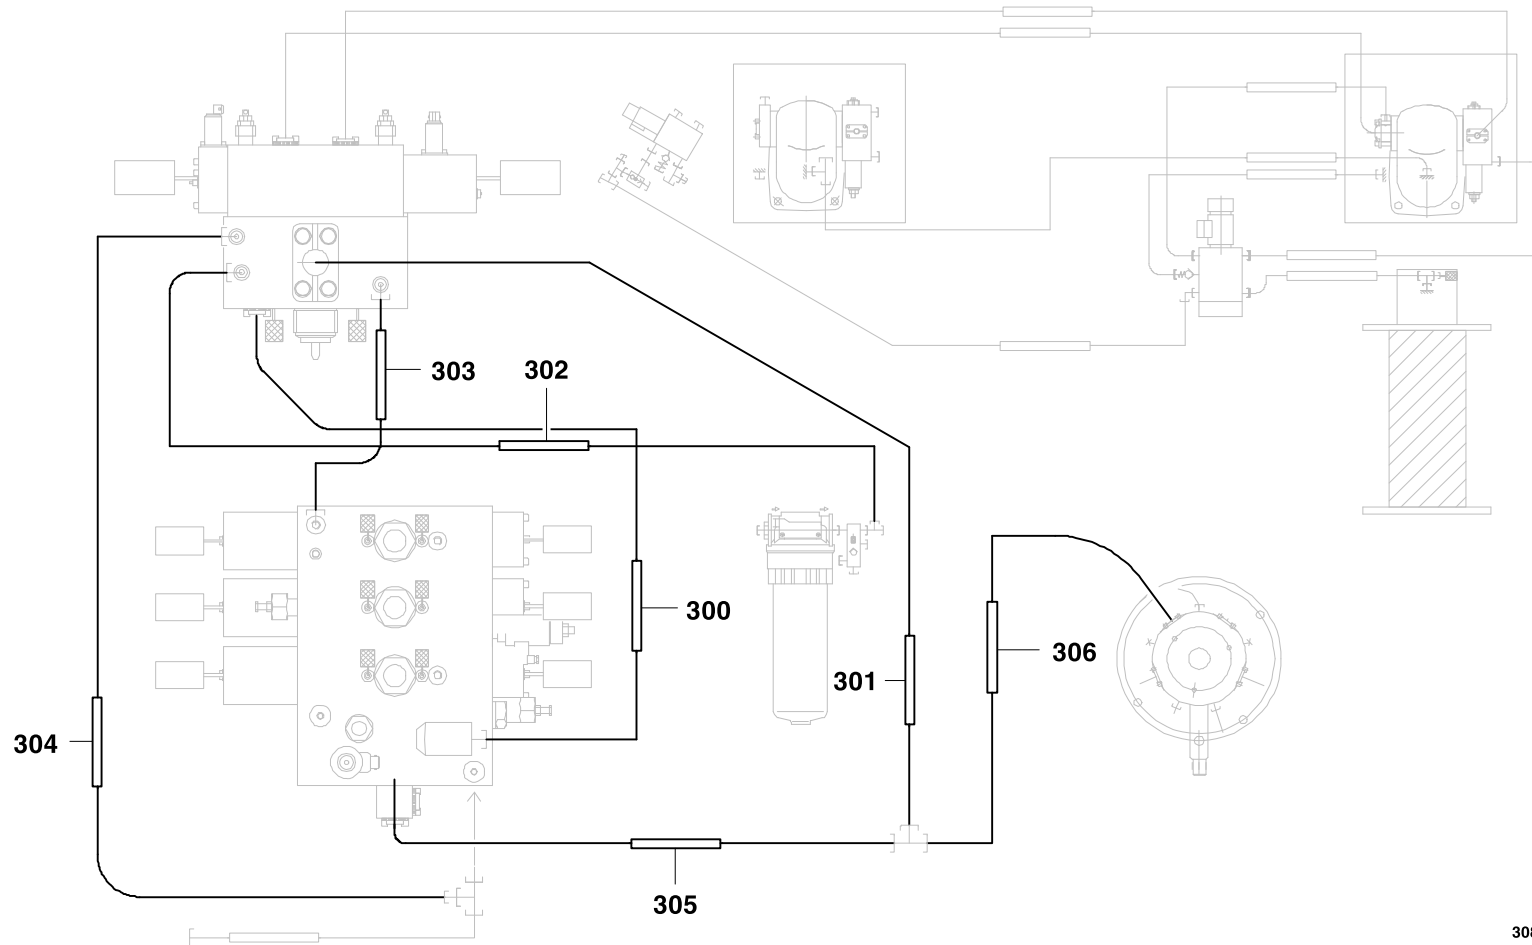

GROVE

SCHLAUCHLEITUNGEN HILFSHUB-DREHTISCH
 HOSE ASSEMBLIES, AUXILIARY HOISTING GEAR TURNTABLE

BILDTAFEL
 PICTORIAL DISPLAY

205.09

3086493-ETL A

1/1

GMK 3055
BE 770
G 000

3086493-A-BL01-20509-0000